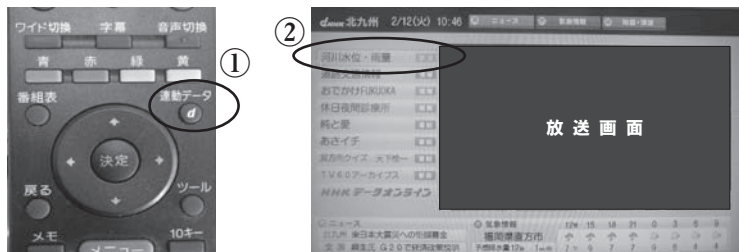

### ②テレビのdボタンのデータ放送の利用方法

- ① テレビのリモコンのdボタンを押す
- ② 民放のテレビ局はdボタンを押すと天気や災害情報等を確認することができます。また、NHK総合では、さらに近くの川の河川水位や雨量を知ることができます。