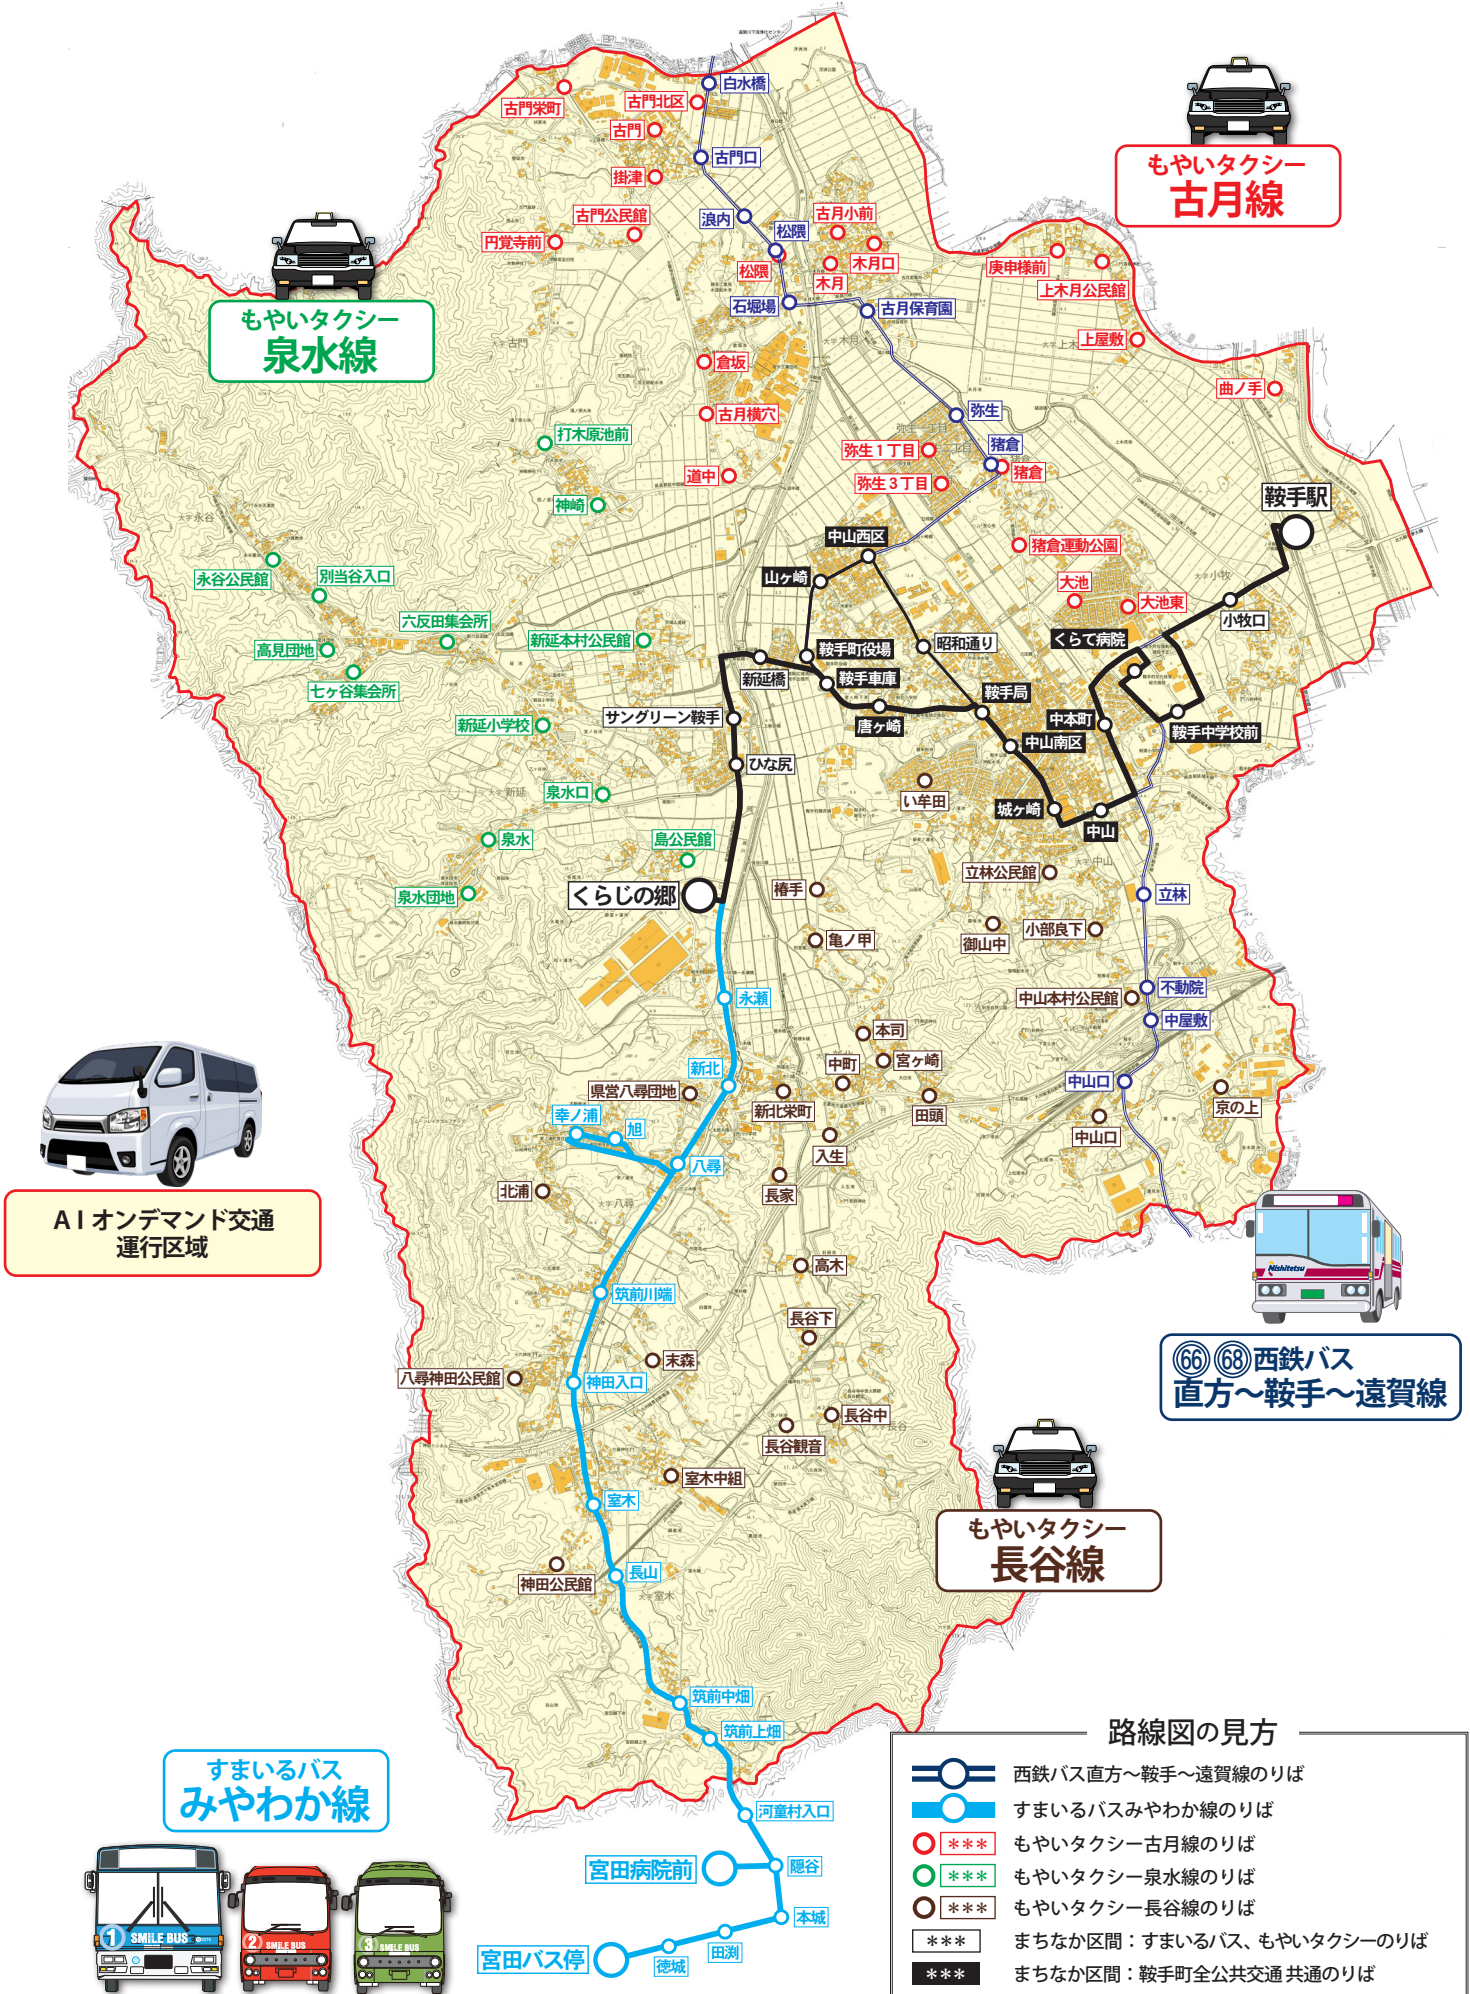

別添2 運行区域

**もやいたクシー
古月線**

**もやいたクシー
泉水線**

**AI オンデマンド交通
運行区域**

**西鉄バス
直方～鞍手～遠賀線**

**もやいたクシー
長谷線**

**すまいるバス
みやわか線**

- 路線図の見方**
- 西鉄バス直方～鞍手～遠賀線のりば
 - すまいるバスみやわか線のりば
 - もやいたクシー古月線のりば
 - もやいたクシー泉水線のりば
 - もやいたクシー長谷線のりば
 - まちなか区間：すまいるバス、もやいたクシーのりば
 - まちなか区間：鞍手町全公共交通共通のりば

※もやいたクシーは「山ヶ崎」で乗り降りすることができません。