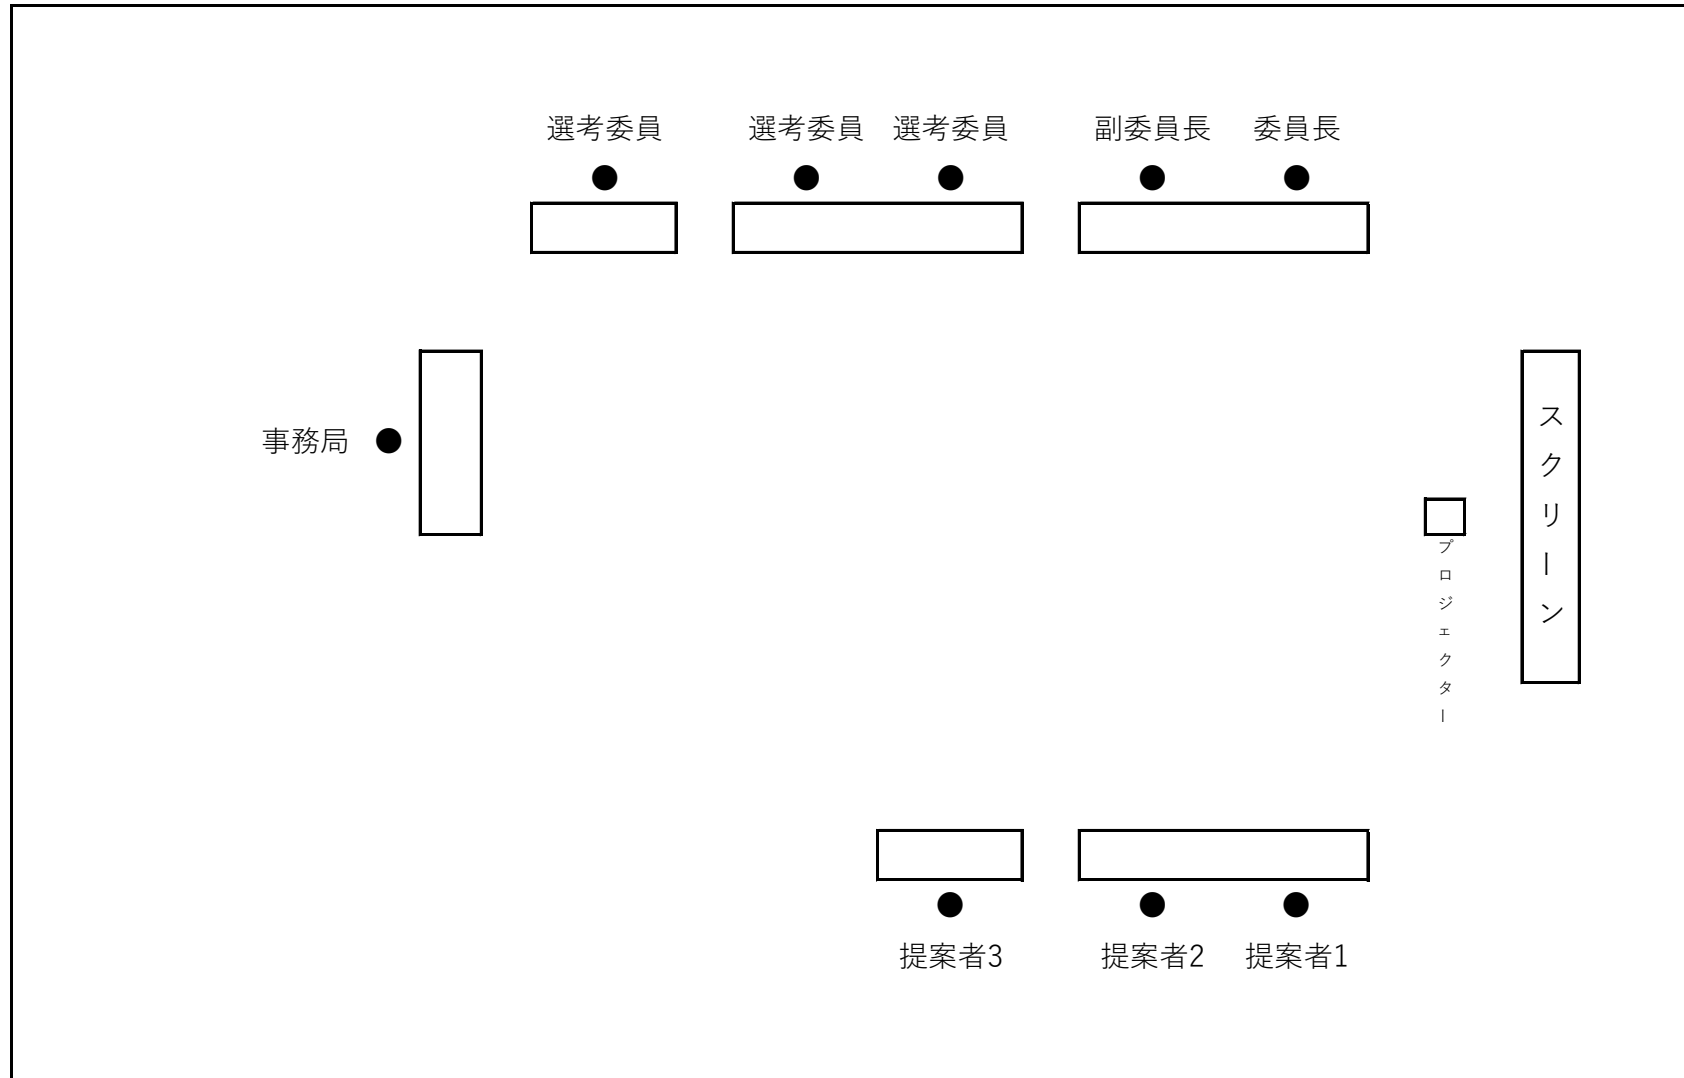

鞍手町立小学校建設事業発注者支援業務プロポーザル プレゼンテーション会場図

出入口