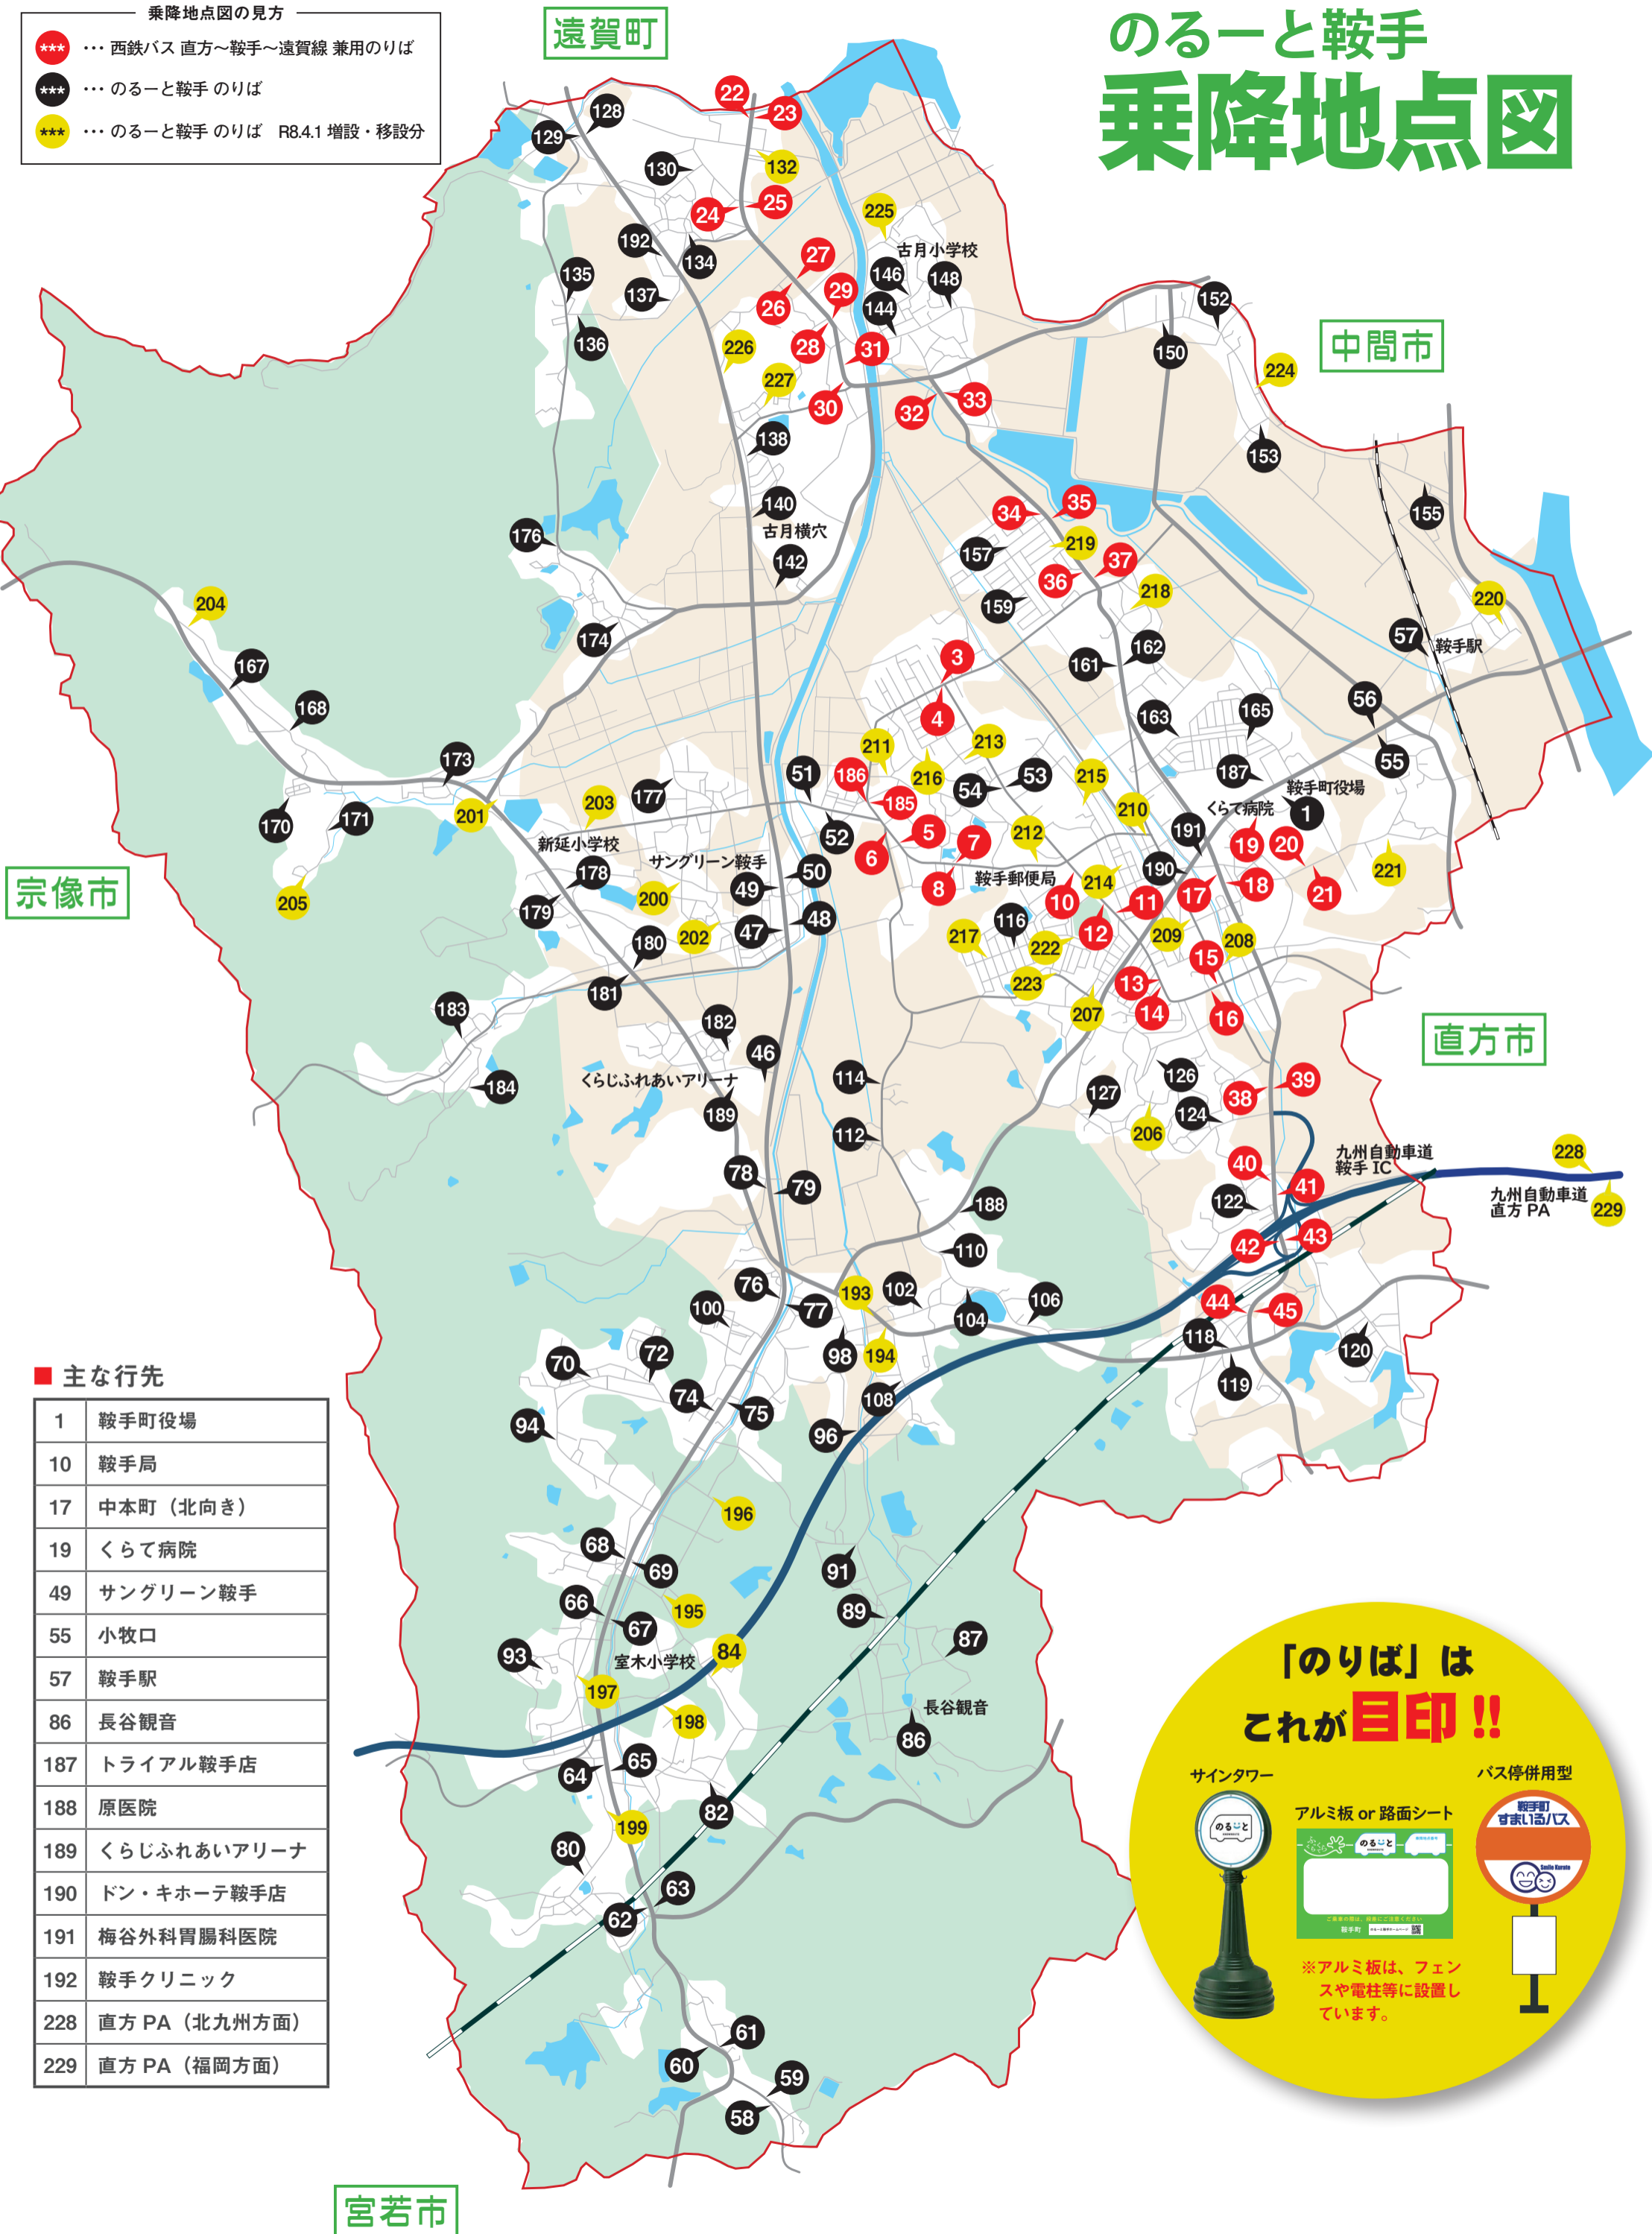

# のりーと鞍手 乗降地点図

# AI オンデマンド交通 のるーと鞍手

年末年始(12月31日から1月3日まで)は運休します。

次の乗降地点を新たに  
設置します

- 鞍手町内 35 箇所
- 高速バスのりば  
直方PA(上り・下り)

## 乗降地点一覧

### ご利用ルール

「① 西鉄バス 直方～鞍手～遠賀線」、「② のるーと鞍手」に記載している乗降地点間であれば、次の制限を除き、どこへでも移動することができます。なお、「すまいるバス みやわか線」の停留所は、すべてののるーと鞍手の乗降地点として設置しています。