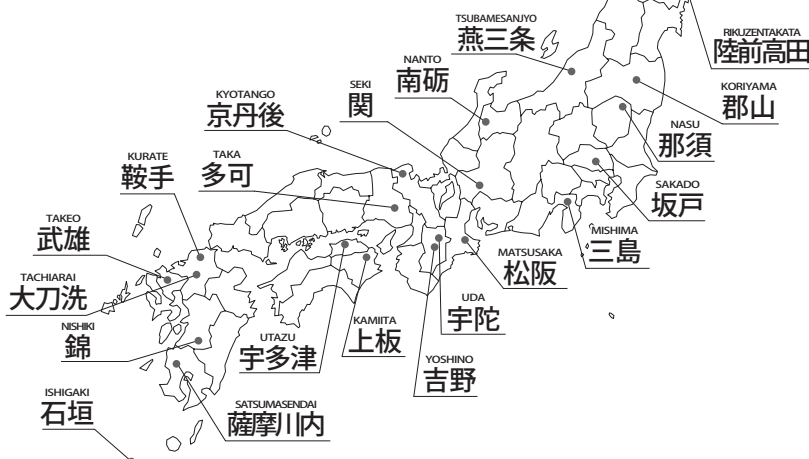

鞍手sgとは？

鞍手sg (エス・ジー) は、
正式名称を鞍手 satisfaction
(サティスファクション=満
足) guaranteed (ギラン
ティード=保証) といひ、
インターネットを活用して
鞍手町の特産品を販売する
自治体運営型通販サイトです。
昨年12月25日にオープンし、
現在、町の特産品を全国に
向け広く販売しています。

鞍手sgは、佐賀県武雄
市を中心に北は岩手県陸前
高田市、南は沖縄県石垣市
まで、全国21の市町で「地
域のいいもの」を販売する
サイト「JAPANsg
(ジャパン・エス・ジー)」
の中の一自治体として参加
しているものです。福岡県
では大刀洗町と鞍手町が参
加しています。
鞍手sgは、町が運営す
るインターネットサイトを