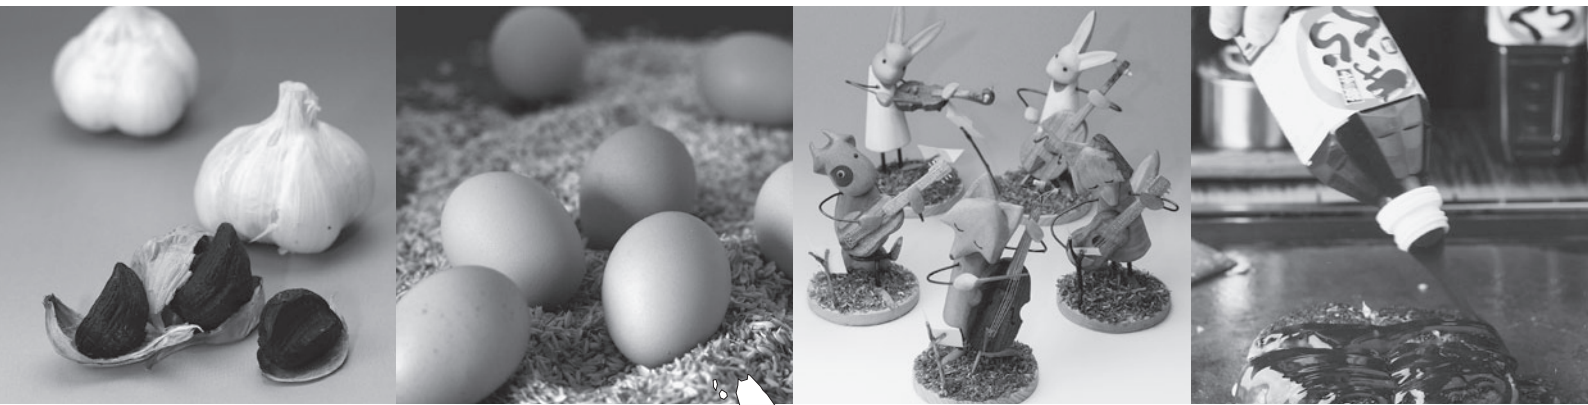

あなたのお店の オリジナル商品を 鞍手sg^{エス・ジー}に出品して みませんか？

KURATE
鞍手
JAPAN
satisfaction guaranteed

メリット① 出品費用が不要

初期費用の登録料やシステムの利用料、月々の利用料などが不要です。

メリット② サイトの登録事務が簡単

商品紹介のページなどを自分で作成する必要はありません。

メリット③ 出品者の各種契約手続きが不要

注文の受付から発送指示まで運営会社が行うので煩雑な手続きがありません。

メリット④ 信頼できるサイト

町が運営するサイトのため購入者から信用を得られやすく安心感があります。

鞍手sgは
インターネットを活用して
鞍手町の特産品を販売する
自治体運営型通販サイトです

鞍手sg

検索

URL <http://www.kurate.japan-sg.jp/>

JAPAN

satisfaction guaranteed

日本各地の「いいもの」を厳選
自治体運営型通信販売サービス